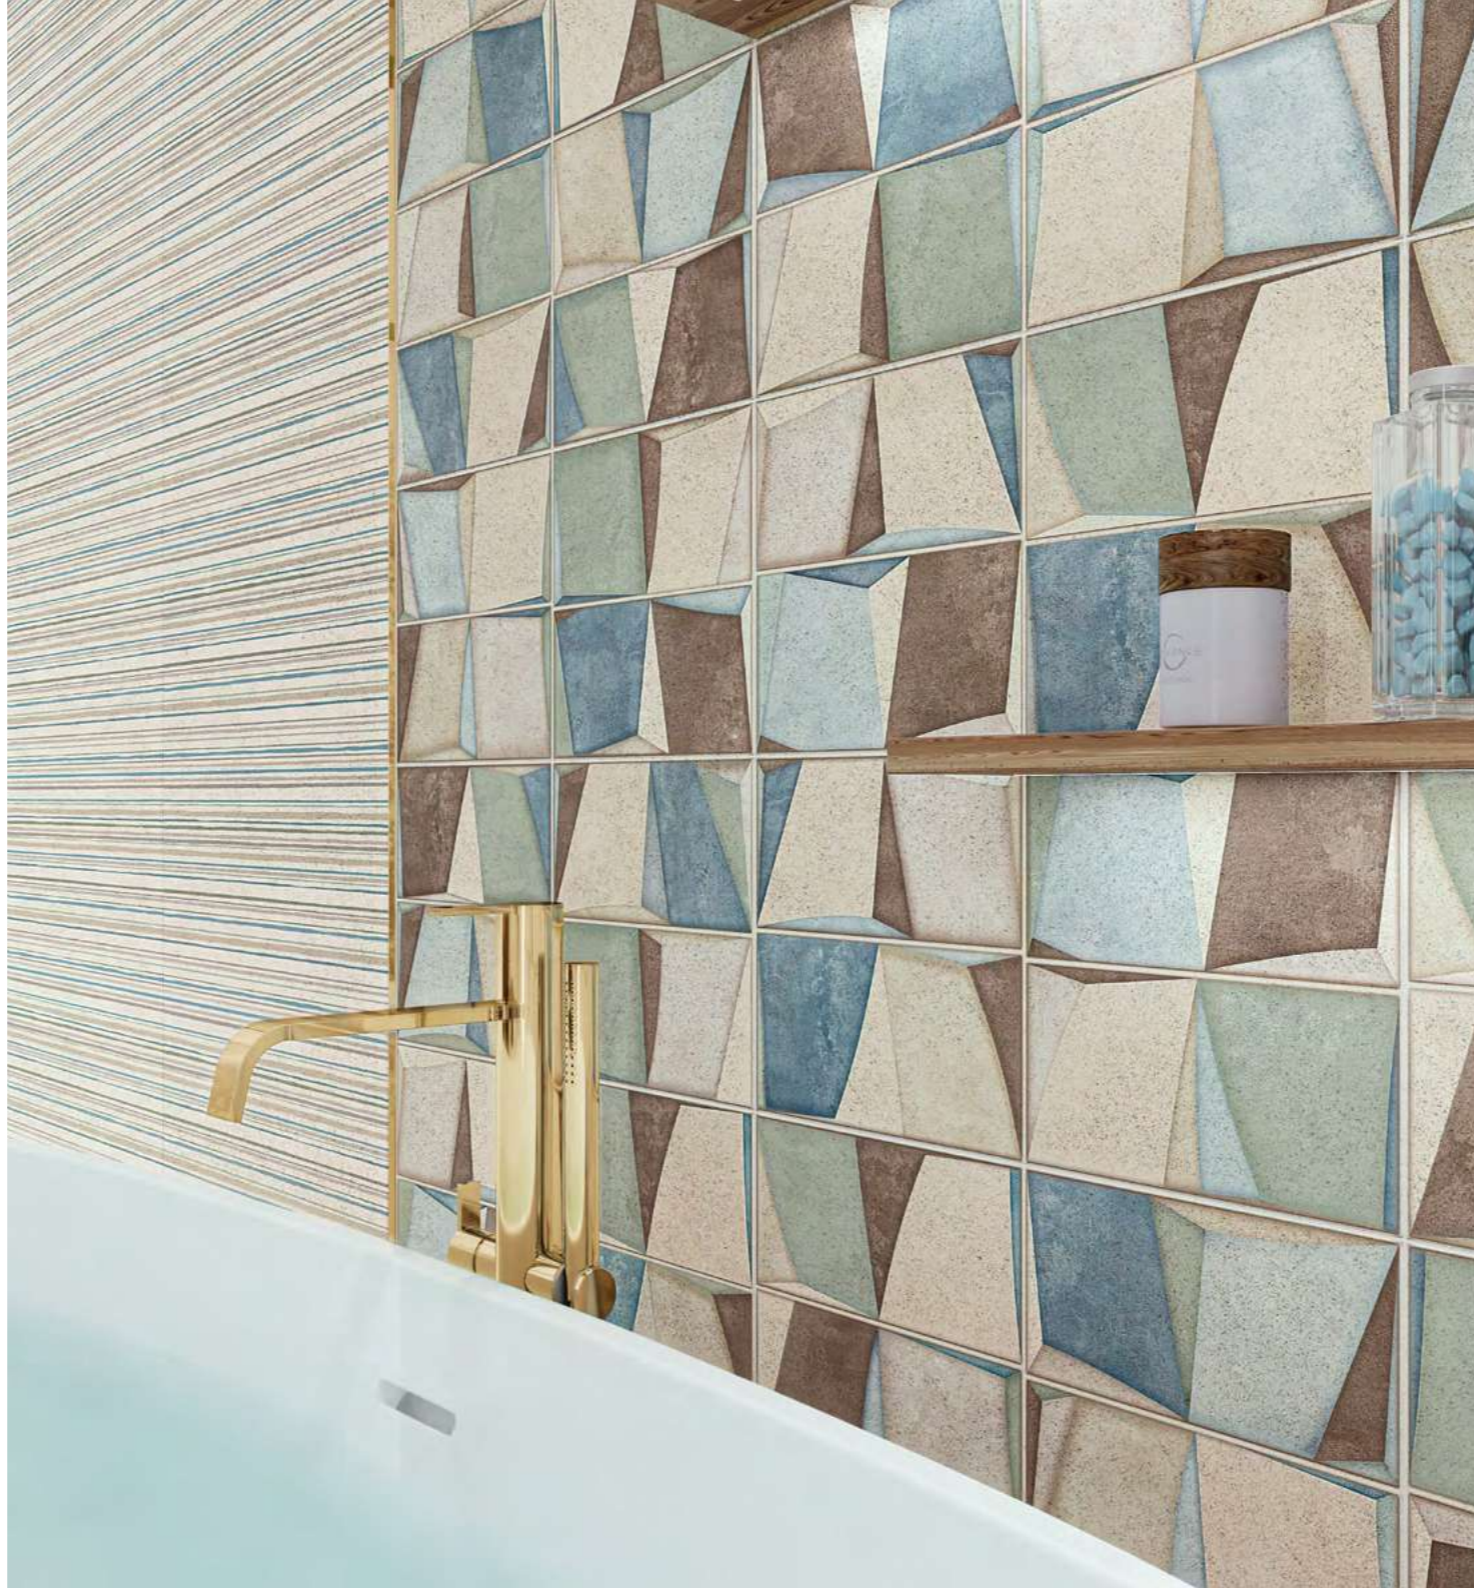

NEW
Trend

Your Brand

NEW
Trend

Collection 2020

newtrend.art

Catalog
2020

Настенные коллекции

Adele Arctic	5
Adele Latte	7
Agatha	9
Alpi	11
Artwork	13
Atelier	15
Bang	17
Bounty	19
Candy	23
Chicago	27
Chicago Gray	29
Dax	31
Delice	33
Dover	35
Eden	37
Emerald	39
Essense	41
Fiesta	43
Fly	45
Garret	47
Gemstone	49
Isola	51
Janis Blue	53
Janis Brown	55
Manhattan	57
Minori	59
Montblanc	61
Niagara	63
Retro	65
Ringwood	67
Venera	69
Vincenzo	71