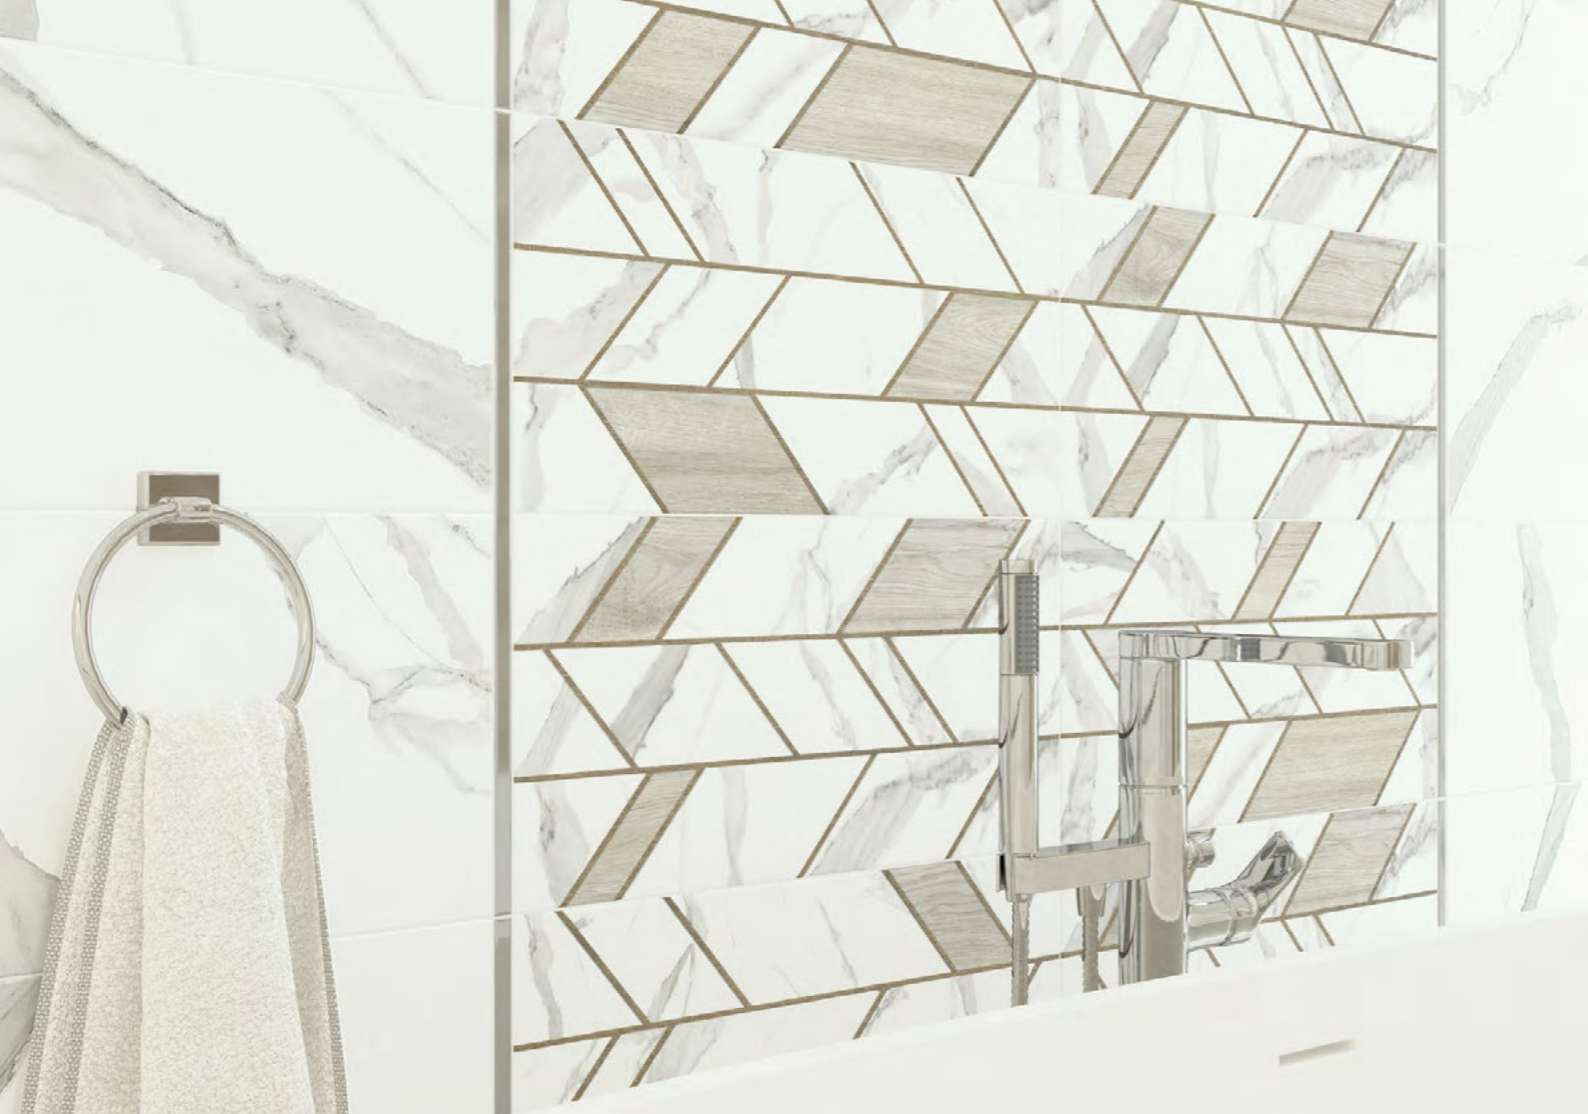

VERTUS

M²

V₆

M²

V₈

Плитка настенная 249x500

M²

V₆

V₉

M²

Sword BW0SWD07

Бордюр 13x500