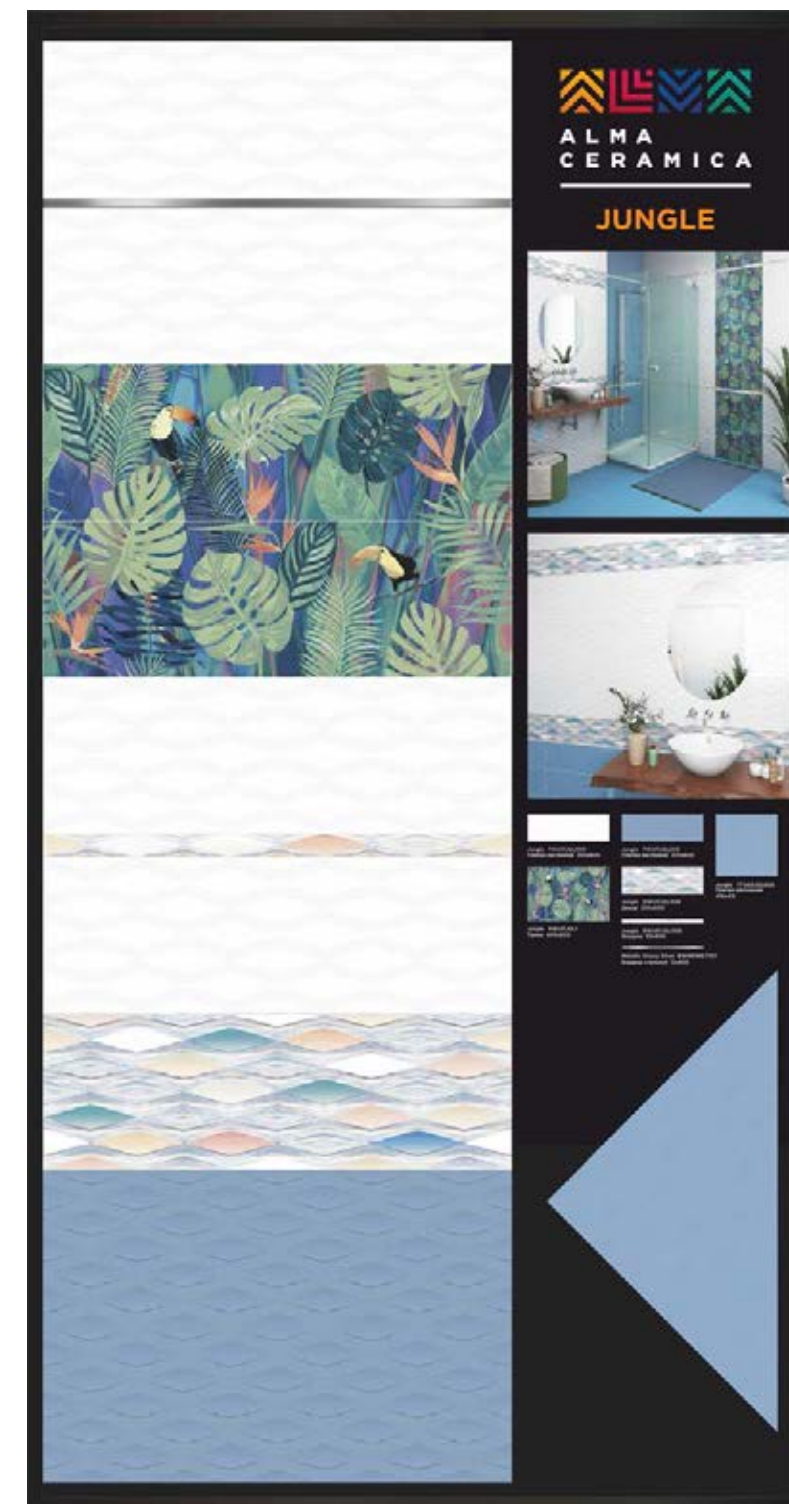

декоративные элементы формат (мм)	↑ мм	шт. в коробке	кг в коробке
бордюр 30x600	8	26	7,02
панно 400x600	8	5	17
вставка 200x600	8	10	17

JUNGLE

200 x 600

ТЕХНИЧЕСКАЯ ПАНЕЛЬ 1000x1920

MEDIS

200 x 600

КОЛЛЕКЦИОННАЯ КЕРАМИЧЕСКАЯ ПЛИТКА